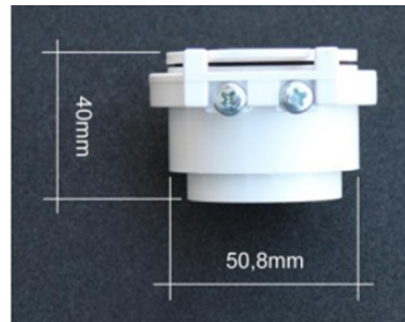

Prise utilitaire 24V Husky

ref. TUY-296

Prise d'aspiration centralisée utilitaire 24V Husky

Prise utilitaire (prise garage) avec ailes de blocage

Matière : pvc

Couleur : blanc

Informations

Spécifications techniques
Ce que comprend ce kit