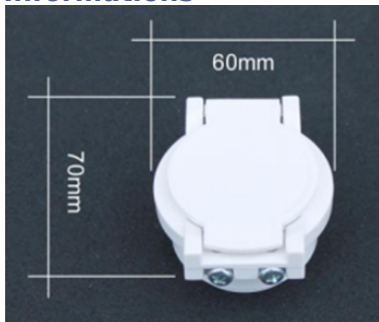

Prise utilitaire 24V Husky

ref. TUY-296

Prise d'aspiration centralisée utilitaire 24V Husky

Prise utilitaire (prise garage) avec ailes de blocage

Matière : pvc

Couleur : blanc

Informations

Spécifications techniques
Ce que comprend ce kit